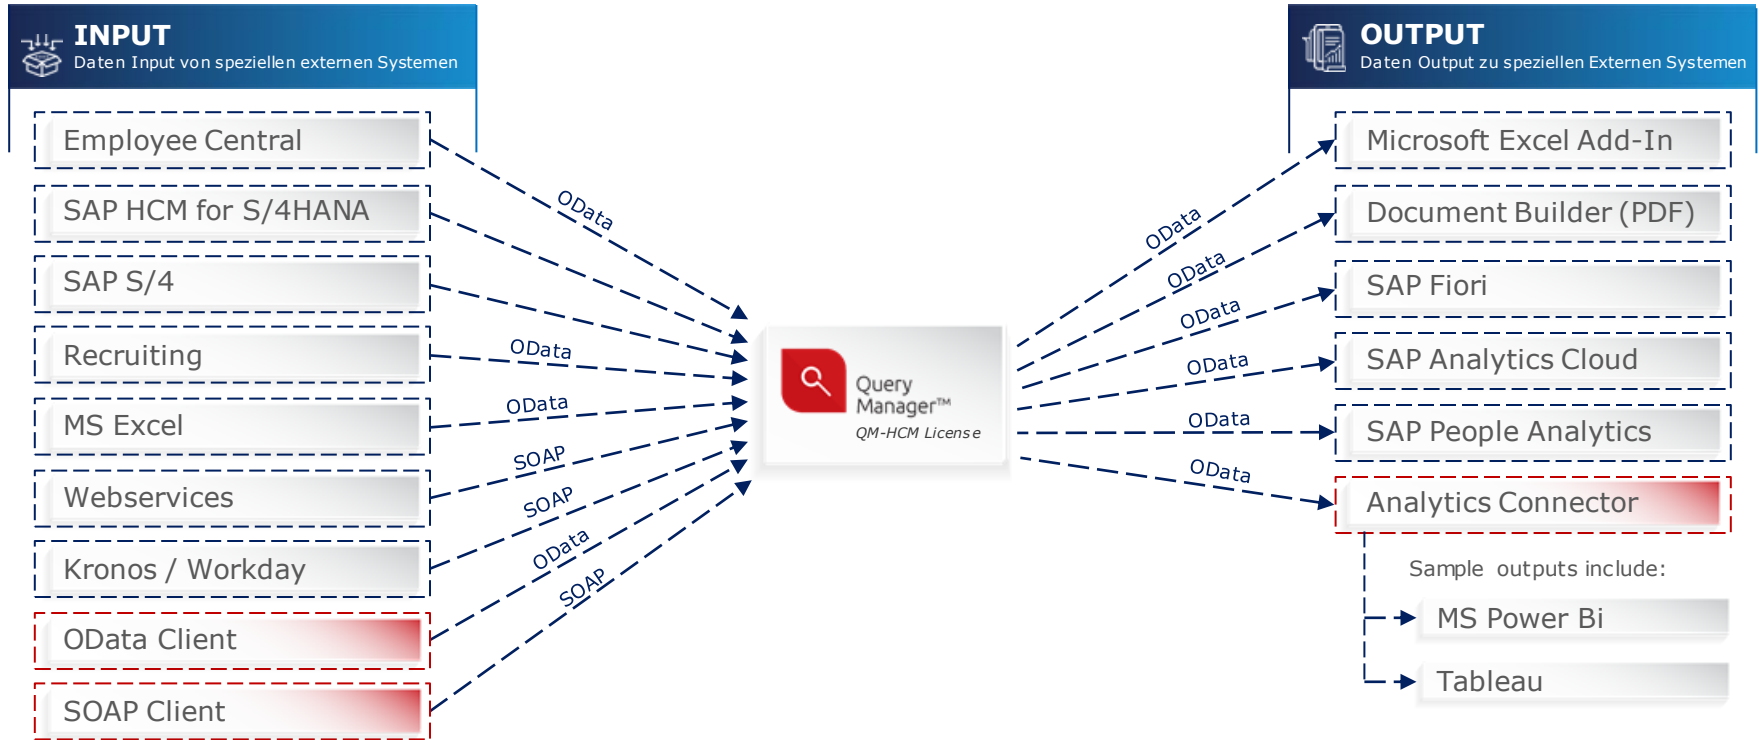

AUSBLICK: QUERY MANAGER ANBINDUNGEN