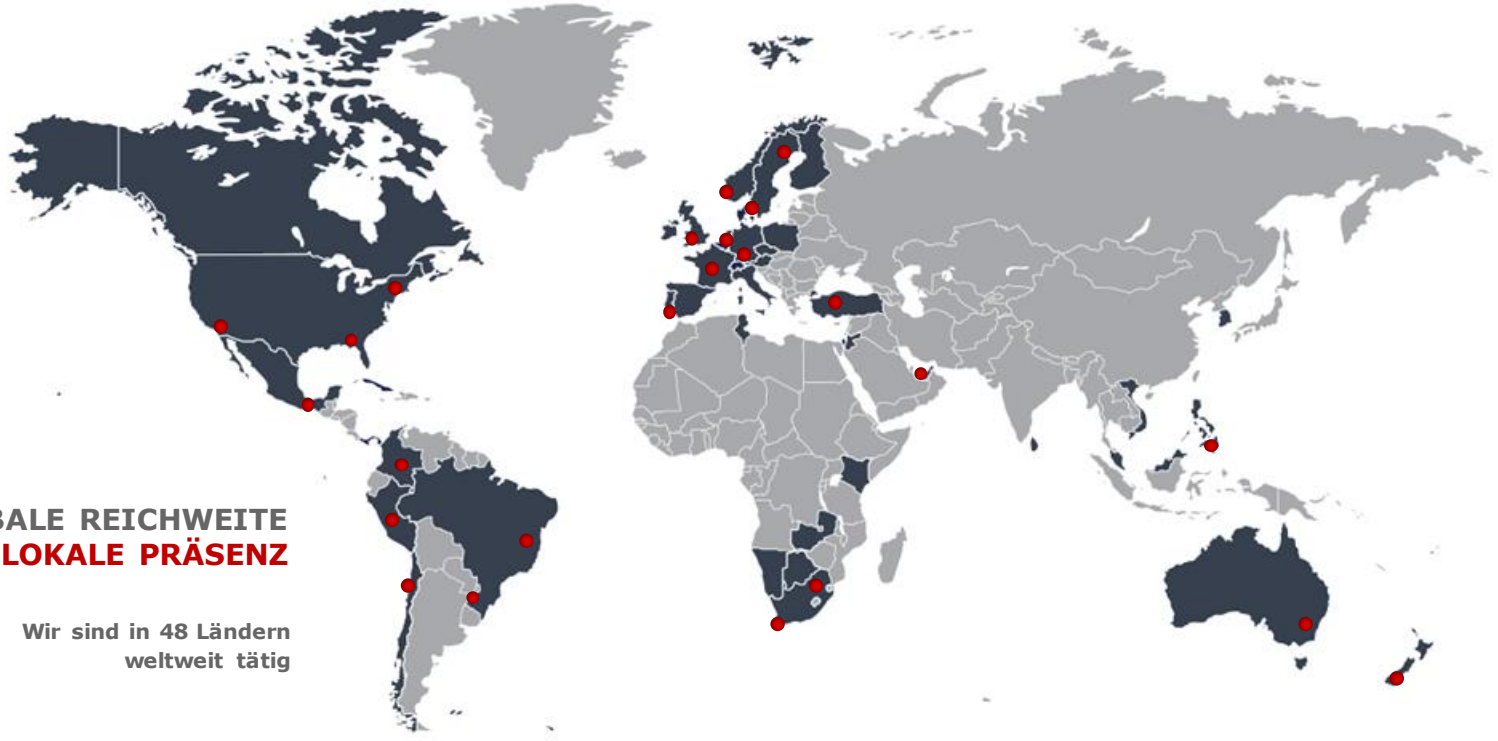

groupelephant.com™

GLOBALE REICHWEITE
LOKALE PRÄSENZ

Wir sind in 48 Ländern
weltweit tätig

Standort Deutschland = Walldorf

VALUE THROUGH INNOVATION

 **GLOBAL FOOTPRINT**

 **1,100+** KUNDEN WELTWEIT

5,500+ VERKAUFTE LIZENZEN